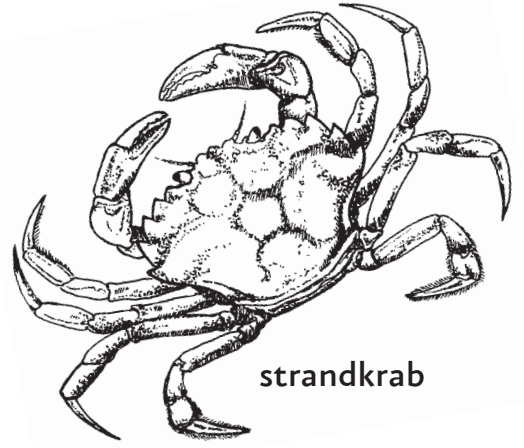

# Wad

Dieren in en op het wad

vlokreeft  
1,5 tot 2 cm

strandkrab

slijkgarnaal  
ca 1 cm

schraapspoor  
van de  
slijkgarnaal

woonbuis

oppervlakte gangen

woonbuis

wadpier

zeeduizendpoot

trechertjes en  
poephoopjes

wadpier in zijn  
woonbuis

rode  
draadworm  
kop  
naar beneden

keutelhoopjes

zandkoker  
worm  
kop  
naar  
boven

schelpkoker  
worm  
kop  
naar  
boven

zandzager