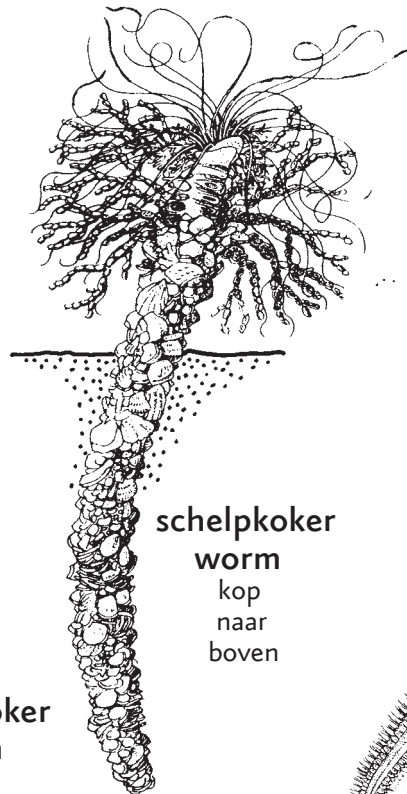

# Wad

Dieren in en op het wad

vlokreeft  
1,5 tot 2 cm

strandkrab

slijkgarnaal  
ca 1 cm

schraapspoor  
van de  
slijkgarnaal

woonbuis

oppervlakte gangen

woonbuis

wadpier

zeeduizendpoot

trechertjes en  
poephoopjes

wadpier in zijn  
woonbuis

rode  
draadworm  
kop  
naar beneden

keutelhoopjes

zandkoker  
worm  
kop  
naar  
boven

schelpkoker  
worm  
kop  
naar  
boven

zandzager