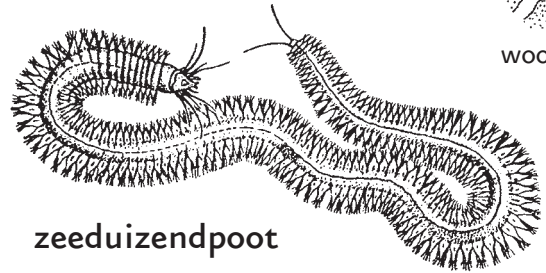

# Wad

Dieren in en op het wad

vlokreeft  
1,5 tot 2 cm

strandkrab

slijkgarnaal  
ca 1 cm

schraapspoor  
van de  
slijkgarnaal

woonbuis

oppervlakte gangen

woonbuis

wadpier

zeeduizendpoot

trechertjes en  
poephoopjes

wadpier in zijn  
woonbuis

rode  
draadworm  
kop  
naar beneden

keutelhoopjes

zandkoker  
worm  
kop  
naar  
boven

schelpkoker  
worm  
kop  
naar  
boven

zandzager