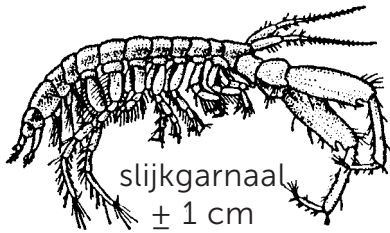

Wad

Dieren in en op het wad

Zoekblad

© Ecomare 2020

ecomare

NATUURMUSEUM & ZEEHONDENOPVANG TEXEL

vlokreeftje
1 tot 2 cm

slijkgarnaal
± 1 cm

schraapspoor

woonbuis

strandkrab

wadpier

oppervlakte gangen

zeeduizendpoot

woonbuis

trechters en
pastehoepjes