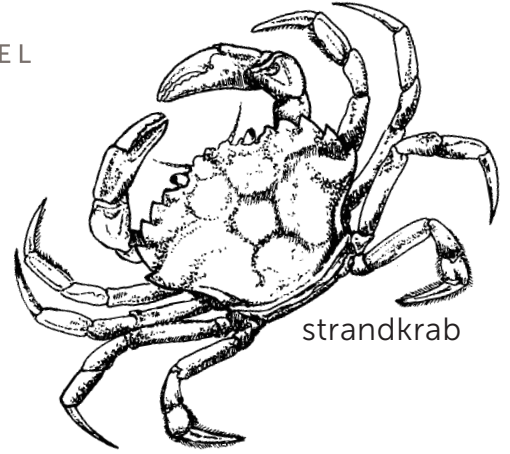

Wad

Dieren in en op het wad

Zoekblad

© Ecomare 2020

ecomare

NATUURMUSEUM & ZEEHONDENOPVANG TEXEL

vlokreeftje
1 tot 2 cm

slijkgarnaal
± 1 cm

schraapspoor

woonbuis

strandkrab

wadpier

oppervlakte gangen

zeeduizendpoot

woonbuis

trechters en
pastehoepjes

wadpier in zijn
woonbuis

rode
draadworm
(kop naar
beneden)

keutelhoopjes

zand
kokerworm
(kop naar
boven)

schelp
kokerworm
(kop naar
boven)

zandzager