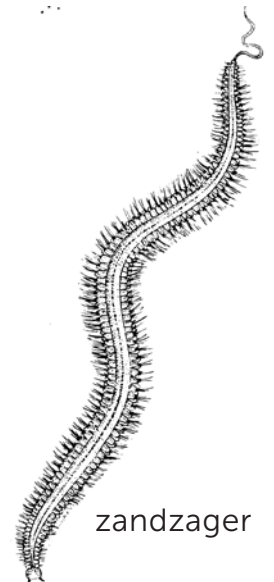

Wad

Dieren in en op het wad

Zoekblad

© Ecomare 2020

ecomare

NATUURMUSEUM & ZEEHONDENOPVANG TEXEL

vlokreeftje
1 tot 2 cm

slijkgarnaal
± 1 cm

schraapspoor

woonbuis

strandkrab

wadpier

oppervlakte gangen

zeeduizendpoot

woonbuis

trechters en
pastehoepjes

wadpier in zijn
woonbuis

rode
draadworm
(kop naar
beneden)

keutelhoopjes

zand
kokerworm
(kop naar
boven)

schelp
kokerworm
(kop naar
boven)

zandzager