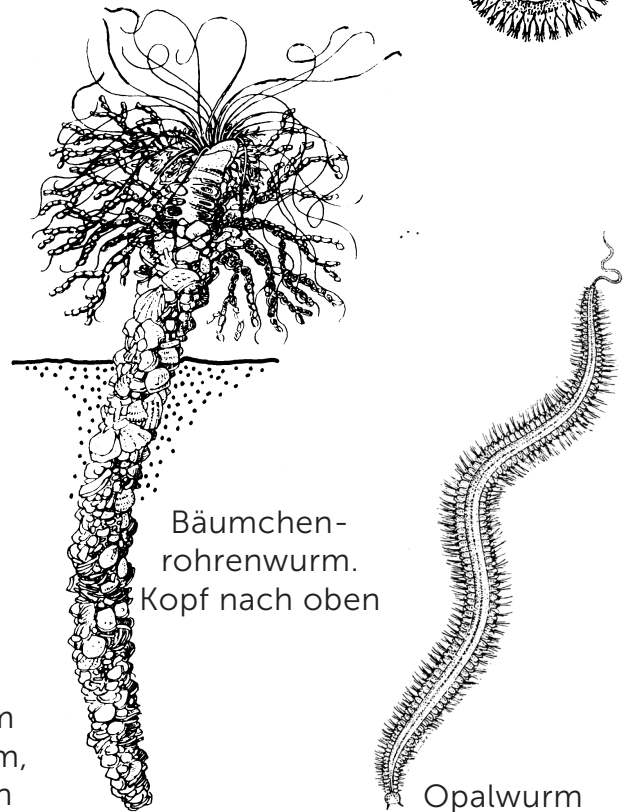

Watt

Tiere in und auf dem Watt

Suchblatt

© Ecomare 2021

ecomare

NATUURMUSEUM & ZEEHONDENOPVANG TEXEL

Flohkrebs
1,5 - 2 cm

Schlickgarnele/Schlickkrebs
± 1 cm

Kratzspur

Wohnrohr

Strandkrabbe

Wattwurm/
Köderwurm

Kleine Trichter und
'Pastenhäufen'

Wattwurm in seinem
Sandrohr

Oberflächengänge

Seeringelwurm

Wohnrohr

Kothaufen

Rote Fadenwurm/
Kotpillenwurm,
Kopf nach unten

Pygospio-Wurm
Sandrohrenwurm,
Kopf nach oben

Bäumchen-
rohrenwurm.
Kopf nach oben

Opalwurm