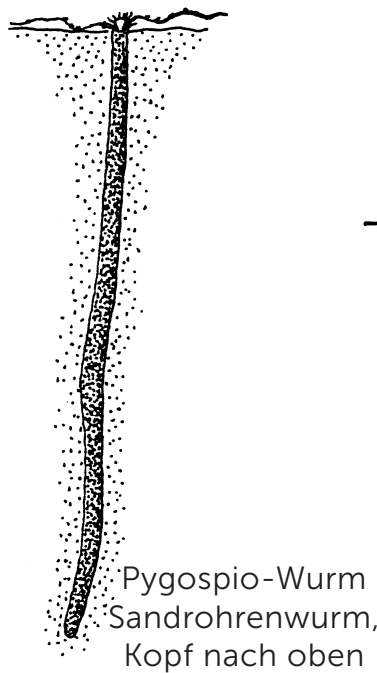

Watt

Tiere in und auf dem Watt

Suchblatt

© Ecomare 2021

ecomare

NATUURMUSEUM & ZEEHONDENOPVANG TEXEL

Flohkrebs
1,5 - 2 cm

Schlickgarnele/Schlickkrebs
± 1 cm

Kratzspur

Wohnrohr

Strandkrabbe

Wattwurm/
Köderwurm

Kleine Trichter und
'Pastenhäufen'

Wattwurm in seinem
Sandrohr

Oberflächengänge

Seeringelwurm

Wohnrohr

Kothaufen

Rote Fadenwurm/
Kotpillenwurm,
Kopf nach unten

Pygospio-Wurm
Sandrohrenwurm,
Kopf nach oben

Bäumchen-
rohrenwurm.
Kopf nach oben

Opalwurm