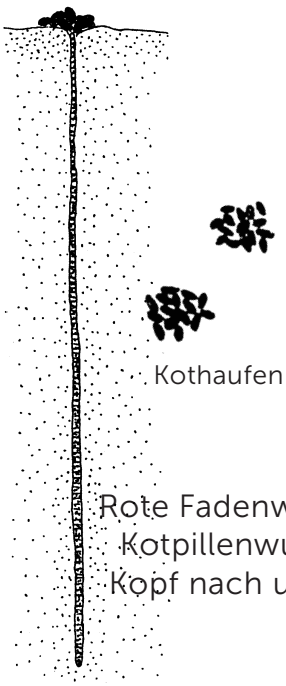

Watt

Tiere in und auf dem Watt

Suchblatt

© Ecomare 2021

ecomare

NATUURMUSEUM & ZEEHONDENOPVANG TEXEL

Flohkrebs
1,5 - 2 cm

Schlickgarnele/Schlickkrebs
± 1 cm

Kratzspur

Wohnrohr

Strandkrabbe

Wattwurm/
Köderwurm

Kleine Trichter und
'Pastenhäufen'

Wattwurm in seinem
Sandrohr

Oberflächengänge

Seeringelwurm

Wohnrohr

Kothaufen

Rote Fadenwurm/
Kotpillenwurm,
Kopf nach unten

Pygospio-Wurm
Sandrohrenwurm,
Kopf nach oben

Bäumchen-
rohrenwurm.
Kopf nach oben

Opalwurm