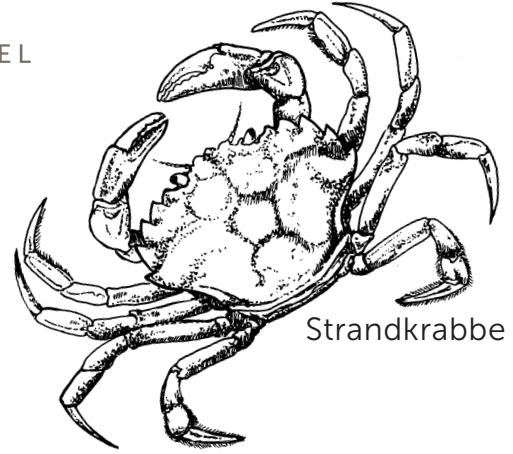

Watt

Tiere in und auf dem Watt

Suchblatt

© Ecomare 2021

ecomare

NATUURMUSEUM & ZEEHONDENOPVANG TEXEL

Flohkrebs
1,5 - 2 cm

Schlickgarnele/Schlickkrebs
± 1 cm

Kratzspur

Wohnrohr

Strandkrabbe

Wattwurm/
Köderwurm

Kleine Trichter und
'Pastenhäufen'

Wattwurm in seinem
Sandrohr

Oberflächengänge

Seeringelwurm