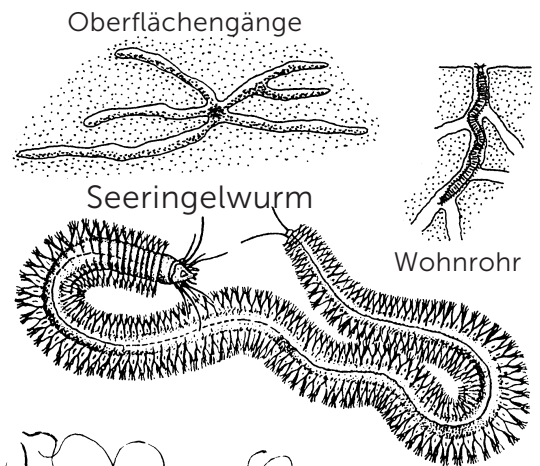

Watt

Tiere in und auf dem Watt

Suchblatt

© Ecomare 2021

ecomare

NATUURMUSEUM & ZEEHONDENOPVANG TEXEL

Flohkrebs
1,5 - 2 cm

Schlickgarnele/Schlickkrebs
± 1 cm

Kratzspur

Wohnrohr

Strandkrabbe

Wattwurm/
Köderwurm

Kleine Trichter und
'Pastenhäufen'

Wattwurm in seinem
Sandrohr

Oberflächengänge

Seeringelwurm

Wohnrohr

Kothaufen

Rote Fadenwurm/
Kotpillenwurm,
Kopf nach unten

Pygospio-Wurm
Sandrohrenwurm,
Kopf nach oben

Bäumchen-
rohrenwurm.
Kopf nach oben

Opalwurm