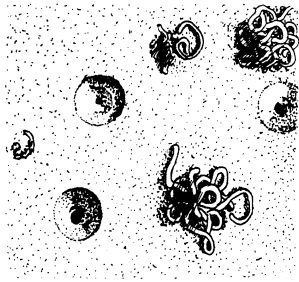

Watt

Tiere in und auf dem Watt

Suchblatt

© Ecomare 2021

ecomare

NATUURMUSEUM & ZEEHONDENOPVANG TEXEL

Flohkrebs
1,5 - 2 cm

Schlickgarnele/Schlickkrebs
± 1 cm

Kratzspur

Wohnrohr

Strandkrabbe

Wattwurm/
Köderwurm

Kleine Trichter und
'Pastenhäufen'

Wattwurm in seinem
Sandrohr

Oberflächengänge

Seeringelwurm

Wohnrohr

Kothaufen

Rote Fadenwurm/
Kotpillenwurm,
Kopf nach unten

Pygospio-Wurm
Sandrohrenwurm,
Kopf nach oben

Bäumchen-
rohrenwurm.
Kopf nach oben

Opalwurm