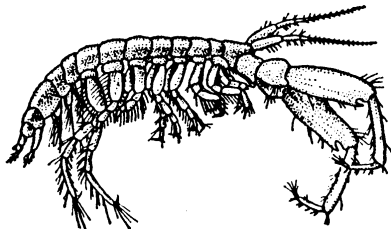

Watt

Tiere in und auf dem Watt

Suchblatt

© Ecomare 2021

ecomare

NATUURMUSEUM & ZEEHONDENOPVANG TEXEL

Flohkrebs
1,5 - 2 cm

Schlickgarnele/Schlickkrebs
± 1 cm

Kratzspur

Wohnrohr

Strandkrabbe

Wattwurm/
Köderwurm

Kleine Trichter und
'Pastenhäufen'

Wattwurm in seinem
Sandrohr

Oberflächengänge

Seeringelwurm

Wohnrohr

Kothaufen

Rote Fadenwurm/
Kotpillenwurm,
Kopf nach unten

Pygospio-Wurm
Sandrohrenwurm,
Kopf nach oben

Bäumchen-
rohrenwurm.
Kopf nach oben

Opalwurm